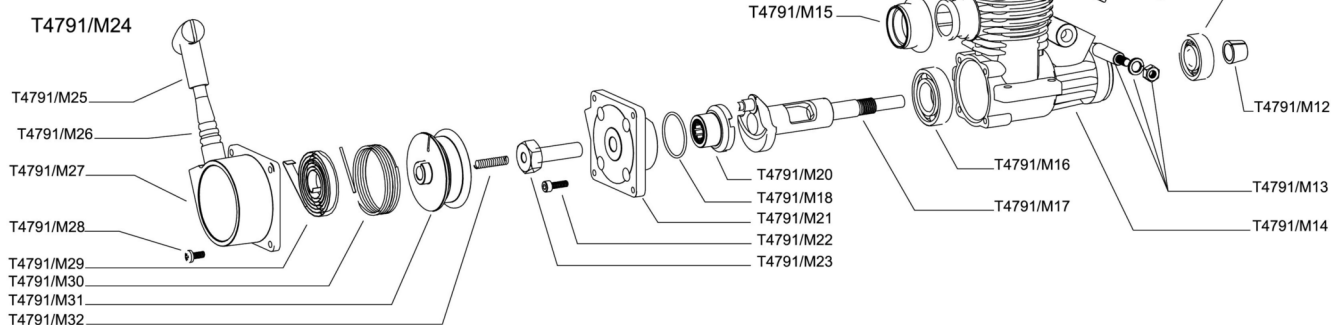

T4793

PIRATE 8.6

T2M®

RACING PRODUCTS

LISTE DES PIECES DETACHEES ERSATZTEILE