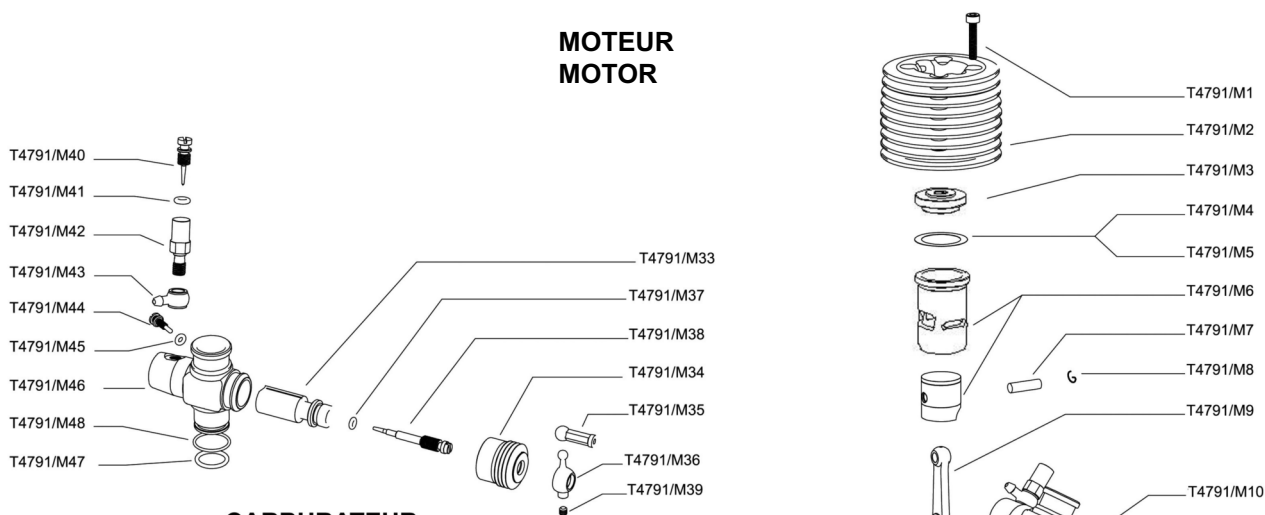

MOTEUR MOTOR

CARBURATEUR VERGASER