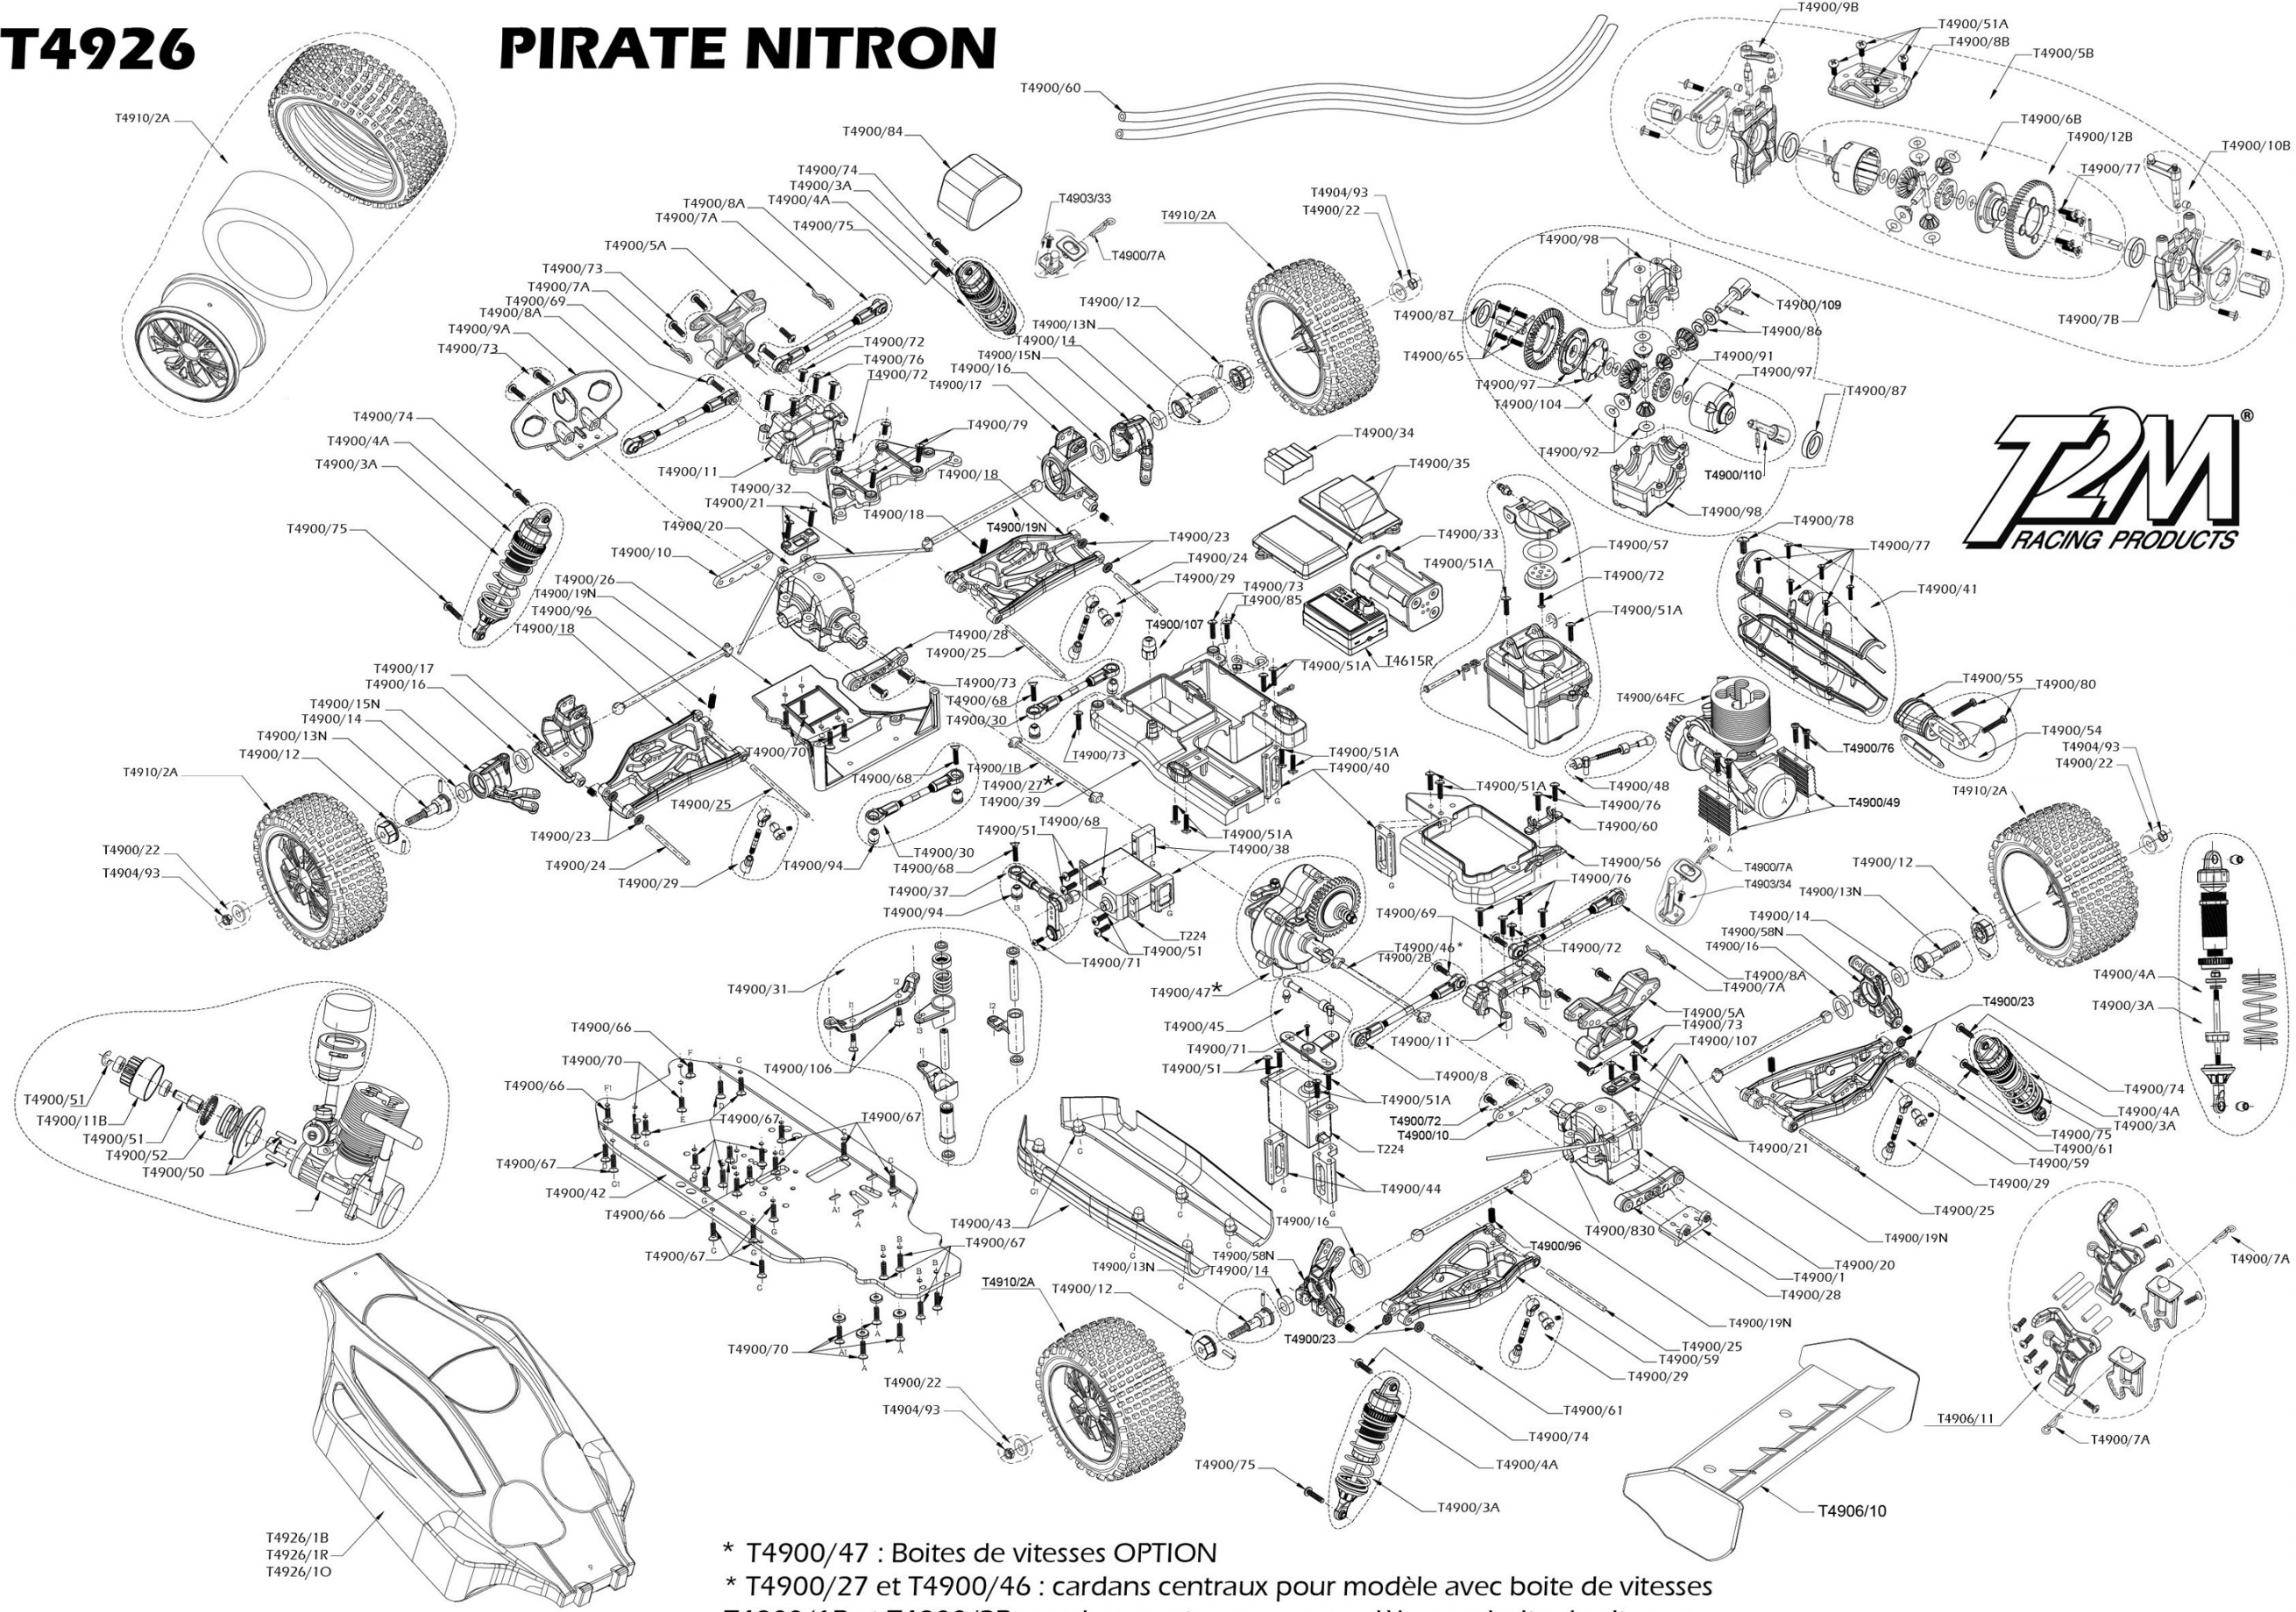

# T4926

# PIRATE NITRON

\* T4900/47 : Boîtes de vitesses OPTION  
 \* T4900/27 et T4900/46 : cardans centraux pour modèle avec boîte de vitesses  
 T4900/1B et T4900/2B : cardans centraux pour modèle sans boîte de vitesses