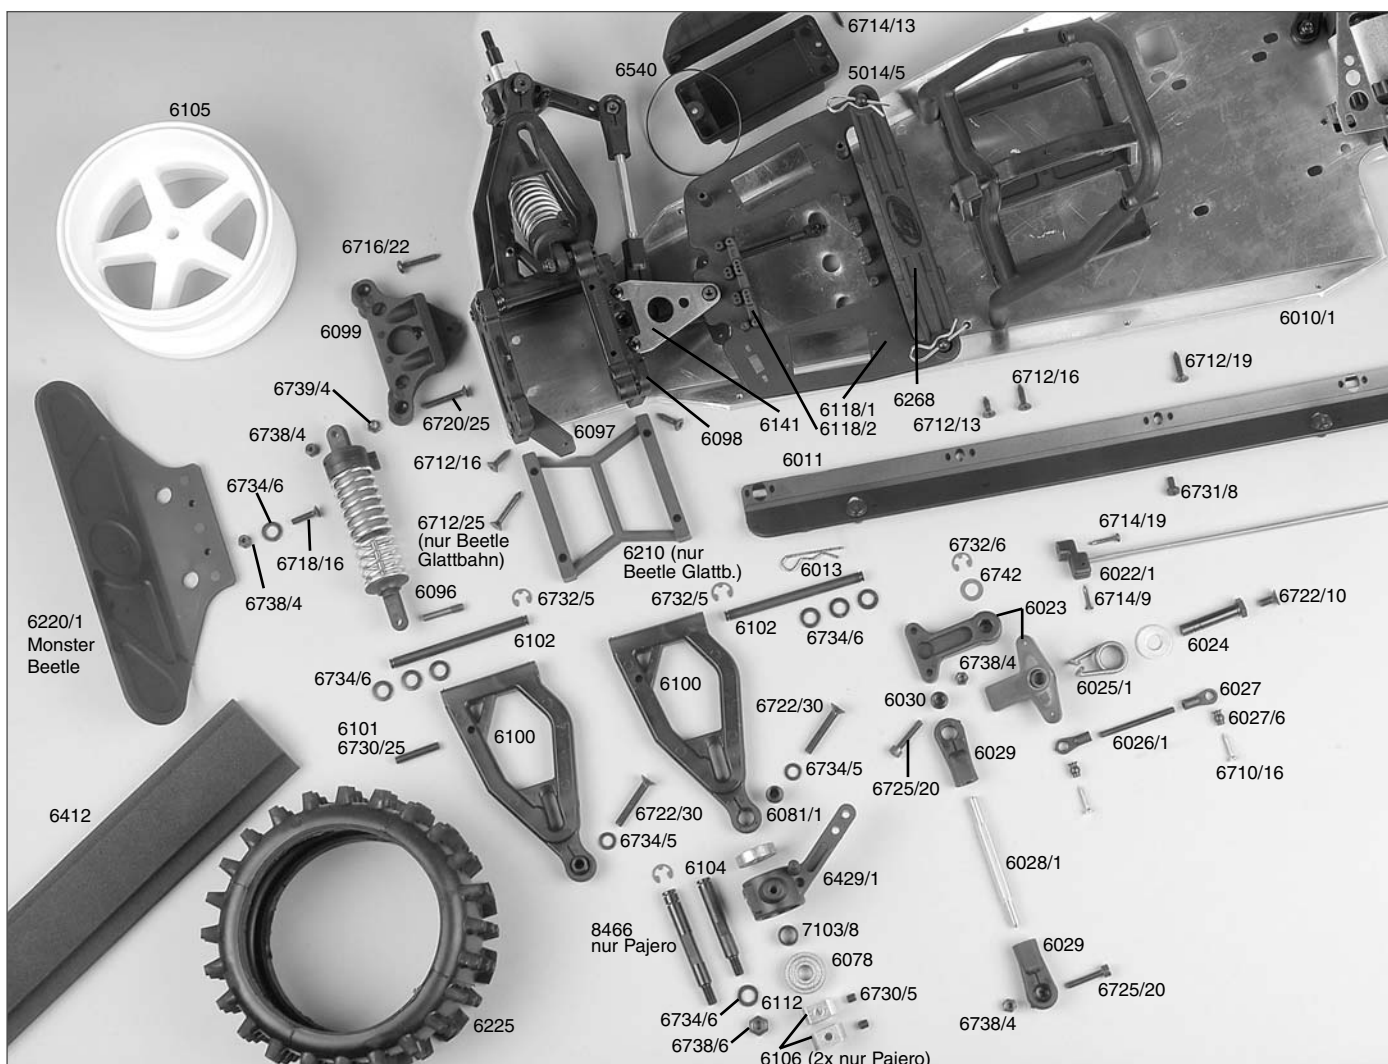

Original FG Ersatz- und Tuningteile Original FG Ersatz- und Tun

Ersatzteilliste für:

Best.-Nr. 6000, 6001, 6002, 6003, 6004
Best.-Nr. Bezeichnung

1001/2	Akku-/Karosseriebolzen, 2St.
5019/1	Bolzen f. Akkubatter, 2St.
6010/1	Druckfeder 0,4x5x20mm, 2St.
6010/1	Au-Chassis Zenoah, 1St.
6011	Schweller links/rechts je 1St.
6013	Karosserieklammer, 10St.
6020	Alli-Stielrinne 2, 1mm, 5St.
6022/1	Antennennrohr m. Halter, 1St.
6023	Servo-Saver A/B, 1St.
6024	Servo-Saver-Achse/Schleibe, 1St.
6025/1	Servo-Saver-Feder, 1St.
6026/1	Gestänge M4x51mm, 2St.
6027	Kugelgelenk 6mm für M8, 4St.
6027/6	Kugelgelenk 6mm mit Kugel, 6St.
6028/1	Stahlkugel 6mm, 5St.
6028/1	Spurstange rechts + links 1,6, 74mm, 2St.
6029/1	Kugelgelenk 10mm, 4St.
6030	Kugelgelenk 10mm für M8, 4St.
6031	Stahlkugel 10x10,75, 4St.
6032	Uberrollbügel 1St.
6032/1	Strebe für U-Bügel lang/kurz je 1St.
6032/1	Strebe f. Überrollbügel lg/kz., je 1St.
6033	Spoilerhalter, 1St.
6036	Kugellager 10x19x7, 2St.
6037/1	Kugellager 10x19x7, 2St.
6038	Stahl-Befestigungsschrauben, 2St.
6039/6	Motor-Befestigungsschrauben, 4St.
6039/7	Getriebeplatte 00, 1St.
6039/7	GK-Brandsplatte, 2 St.
6040	Kugellager 10x22x6, 2St.
6041	Getriebeachse-Stahl 10mm, 1St.
6042/1	Getriebevierkant 97 neu, 1St.
6044/1	Brennschleibe-Epoxy 97 neu, 1St.
6045/1	Brennschleibe 30mm, 1St.
6045/3	Brennschleibe 14Z., 1St.
6048/2	Stahl-Zahnrad 14Z., 1St.
6049	Stahl-Zahnrad groß 48Z., 1St.
6050	Kupplungslocke, 1St.
6050	Zahnradnähmmer 60mm, 1St.
6051	Dämpfungsquinnri, 4St.
6052	Kunststoff-Zahnrad 48Zähne, 1St.
6056	Fenstergitter links, 1St.
6057	Fenstergitter rechts, 1St.
6058	Fenstergitter vorne, 1St.
6060	ABS-Heckschleibe für 1,6 OR, 1St.
6061	Hinterachsstock links, 1St.
6062	Hinterachsstock rechts, 1St.
6063	Kugellager 12x28x8, 2St.
6064	Differential-Gehäuse, 1St.
6065	Diff.-Hülse, 1St.
6066/1	Diff.-Kegelezahnrad A steckbar, 2St.
6067	Diff.-Kegelezahnrad B, 2St.
6074	Diff.-Antriebsachse, 1St.
6069/1	Diff.-Antriebsachse steckbar, 1St.
6071	Alli-Getriebeplatine, 1St.
6072/2	Querlenker hi. unt. einstellb. Monster, 1St.
6073	Querlenkerstift hinten unten, 2St.
6074/2	Querlenker hinten oben f. M8, 2St.
6075	Querlenkerstift hinten oben, 2St.
6076/1	Querlenk.-Gewindestift hint./ob 61mm, 2St.
6077	Achsschenkel hinten erhöht li./re., 2St.
6077/5	Stahlkugel 10x13 f. Achsschenkel hi., 2St.
6077/8	Distanzbuchse f. Achsschenkel hinten, 2St.
6078	Kugellager 8x22x7, 2St.
6079	Antriebsachse hinten, 1St.
6080	Antriebsachse hinten, 1St.
6081/1	Stahlkugel 5/10x15, 4St.
6082	Zahnradschutz, 1St.
6083	Stoßdämpfer hinten, 1St.
6084	Stoßdämpfer vorne, 1St.