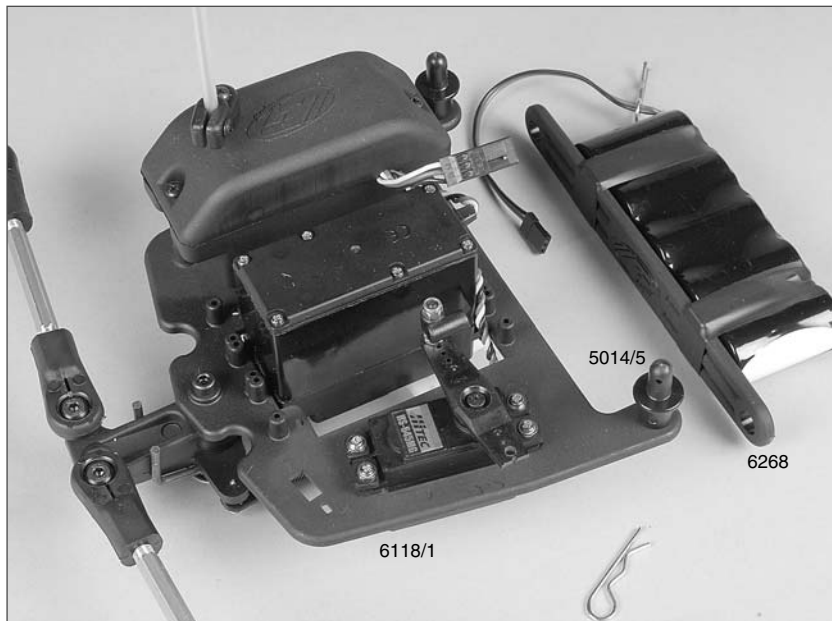

Montageanleitung für RC-Platte 1:6/ Detailed drawing for Marder/ Beetle OR/ Beetle On-Road/ Pajero/ Monster-Beetle Best.-Nr./ Item N°. 6000, 6001, 6002, 6003, 6004

FG Modellsport-Vertriebs-GmbH
Phone: +49/ 7181/ 9677-0
Fax: +49/ 7181/ 9677-20
info@fg-modellsport-gmbh.de
www.fg-modellsport-gmbh.de
www.fg-team.com

Explosions-Anleitung für/ Detailed drawing for Marder/ Beetle OR/ Beetle On-Road/ Pajero/ Monster-Beetle

Best.-Nr./ Item N°. 6000, 6001, 6002, 6003, 6004

EX.6000-6004-230506

FG Modellsport-Vertriebs-GmbH
Phone: +49/ 7181/ 9677-0
Fax: +49/ 7181/ 9677-20
info@fg-modellsport-gmbh.de
www.fg-modellsport-gmbh.de
www.fg-team.com