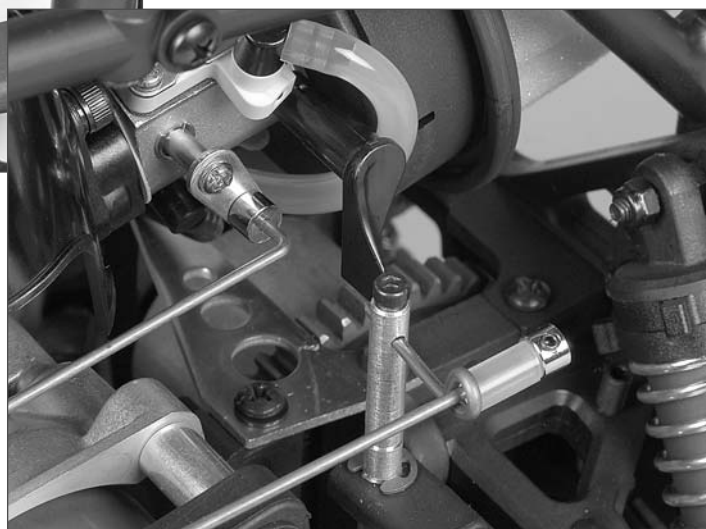

Montageanleitung für RC-Platte 1:6/ Detailed drawing for Marder/ Beetle OR/ Beetle On-Road/ Pajero/ Monster-Beetle Best.-Nr./ Item N°. 6000, 6001, 6002, 6003, 6004

FG Modellsport-Vertriebs-GmbH
Phone: +49/ 7181/ 9677-0
Fax: +49/ 7181/ 9677-20
info@fg-modellsport-gmbh.de
www.fg-modellsport-gmbh.de
www.fg-team.com

Explosions-Anleitung für/ Detailed drawing for Marder/ Beetle OR/ Beetle On-Road/ Pajero/ Monster-Beetle

Best.-Nr./ Item N°. 6000, 6001, 6002, 6003, 6004

EX.6000-6004-230506

FG Modellsport-Vertriebs-GmbH
Phone: +49/ 7181/ 9677-0
Fax: +49/ 7181/ 9677-20
info@fg-modellsport-gmbh.de
www.fg-modellsport-gmbh.de
www.fg-team.com