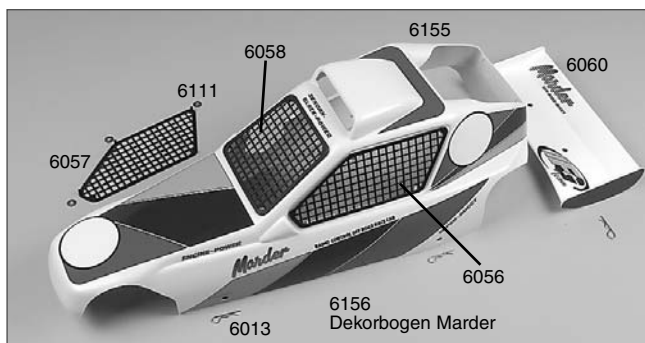

Montageanleitung für RC-Platte 1:6/ Detailed drawing for Marder/ Beetle OR/ Beetle On-Road/ Pajero/ Monster-Beetle Best.-Nr./ Item N°. 6000, 6001, 6002, 6003, 6004

FG Modellsport-Vertriebs-GmbH
Phone: +49/ 7181/ 9677-0
Fax: +49/ 7181/ 9677-20
info@fg-modellsport-gmbh.de
www.fg-modellsport-gmbh.de
www.fg-team.com

Explosions-Anleitung für/ Detailed drawing for Marder/ Beetle OR/ Beetle On-Road/ Pajero/ Monster-Beetle

Best.-Nr./ Item N°. 6000, 6001, 6002, 6003, 6004

EX.6000-6004-230506

FG Modellsport-Vertriebs-GmbH
Phone: +49/ 7181/ 9677-0
Fax: +49/ 7181/ 9677-20
info@fg-modellsport-gmbh.de
www.fg-modellsport-gmbh.de
www.fg-team.com