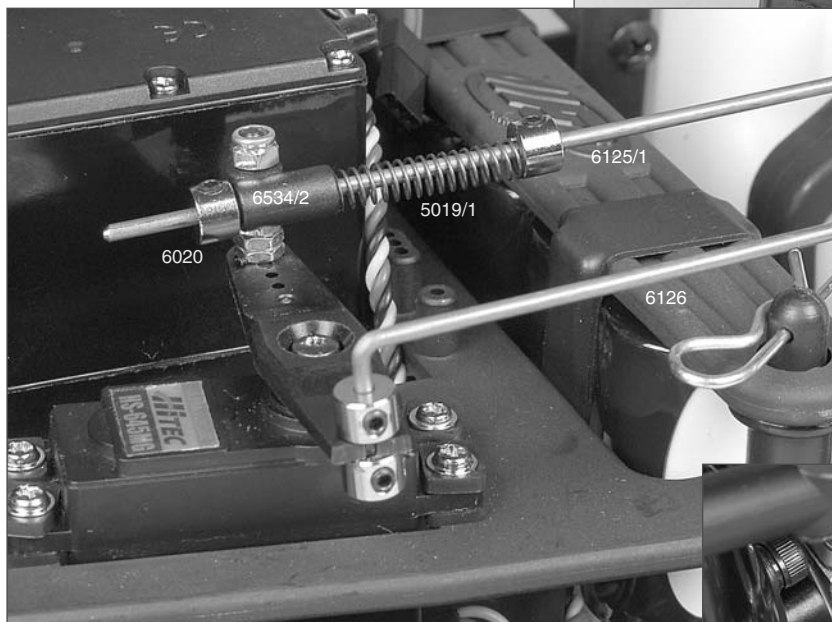

Montageanleitung für RC-Platte 1:6/ Detailed drawing for Marder/ Beetle OR/ Beetle On-Road/ Pajero/ Monster-Beetle Best.-Nr./ Item N°. 6000, 6001, 6002, 6003, 6004

FG Modellsport-Vertriebs-GmbH
Phone: +49/ 7181/ 9677-0
Fax: +49/ 7181/ 9677-20
info@fg-modellsport-gmbh.de
www.fg-modellsport-gmbh.de
www.fg-team.com