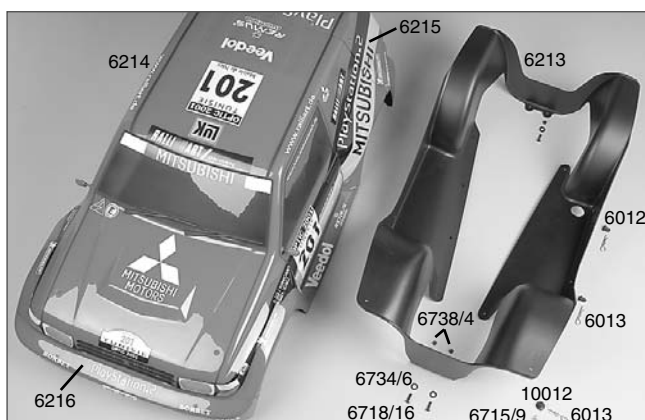

Montageanleitung für RC-Platte 1:6/ Detailed drawing for Marder/ Beetle OR/ Beetle On-Road/ Pajero/ Monster-Beetle Best.-Nr./ Item N°. 6000, 6001, 6002, 6003, 6004

FG Modellsport-Vertriebs-GmbH
Phone: +49/ 7181/ 9677-0
Fax: +49/ 7181/ 9677-20
info@fg-modellsport-gmbh.de
www.fg-modellsport-gmbh.de
www.fg-team.com

Explosions-Anleitung für/ Detailed drawing for Marder/ Beetle OR/ Beetle On-Road/ Pajero/ Monster-Beetle

Best.-Nr./ Item N°. 6000, 6001, 6002, 6003, 6004

EX.6000-6004-230506

FG Modellsport-Vertriebs-GmbH
Phone: +49/ 7181/ 9677-0
Fax: +49/ 7181/ 9677-20
info@fg-modellsport-gmbh.de
www.fg-modellsport-gmbh.de
www.fg-team.com