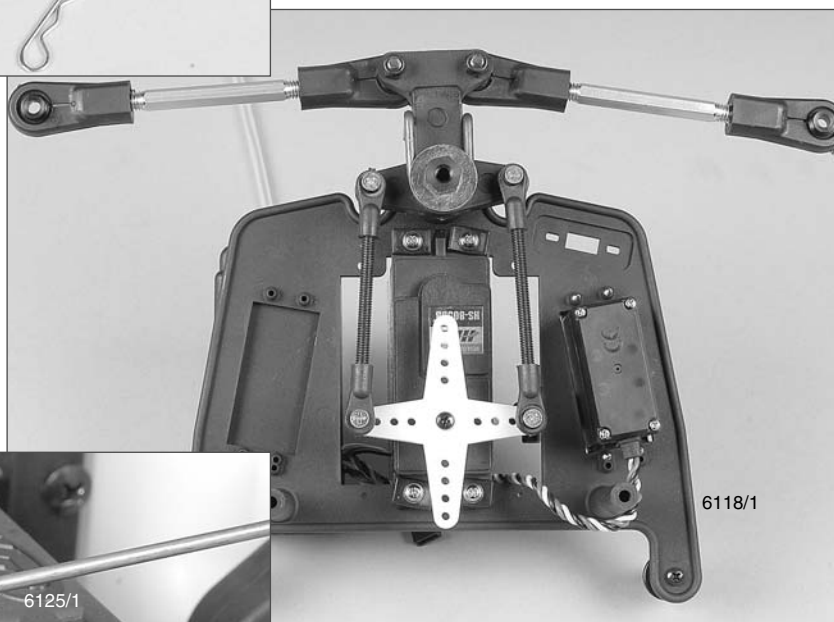

Montageanleitung für RC-Platte 1:6/ Detailed drawing for Marder/ Beetle OR/ Beetle On-Road/ Pajero/ Monster-Beetle Best.-Nr./ Item N°. 6000, 6001, 6002, 6003, 6004

FG Modellsport-Vertriebs-GmbH
Phone: +49/ 7181/ 9677-0
Fax: +49/ 7181/ 9677-20
info@fg-modellsport-gmbh.de
www.fg-modellsport-gmbh.de
www.fg-team.com

Explosions-Anleitung für/ Detailed drawing for Marder/ Beetle OR/ Beetle On-Road/ Pajero/ Monster-Beetle

Best.-Nr./ Item N°. 6000, 6001, 6002, 6003, 6004

EX.6000-6004-230506

FG Modellsport-Vertriebs-GmbH
Phone: +49/ 7181/ 9677-0
Fax: +49/ 7181/ 9677-20
info@fg-modellsport-gmbh.de
www.fg-modellsport-gmbh.de
www.fg-team.com